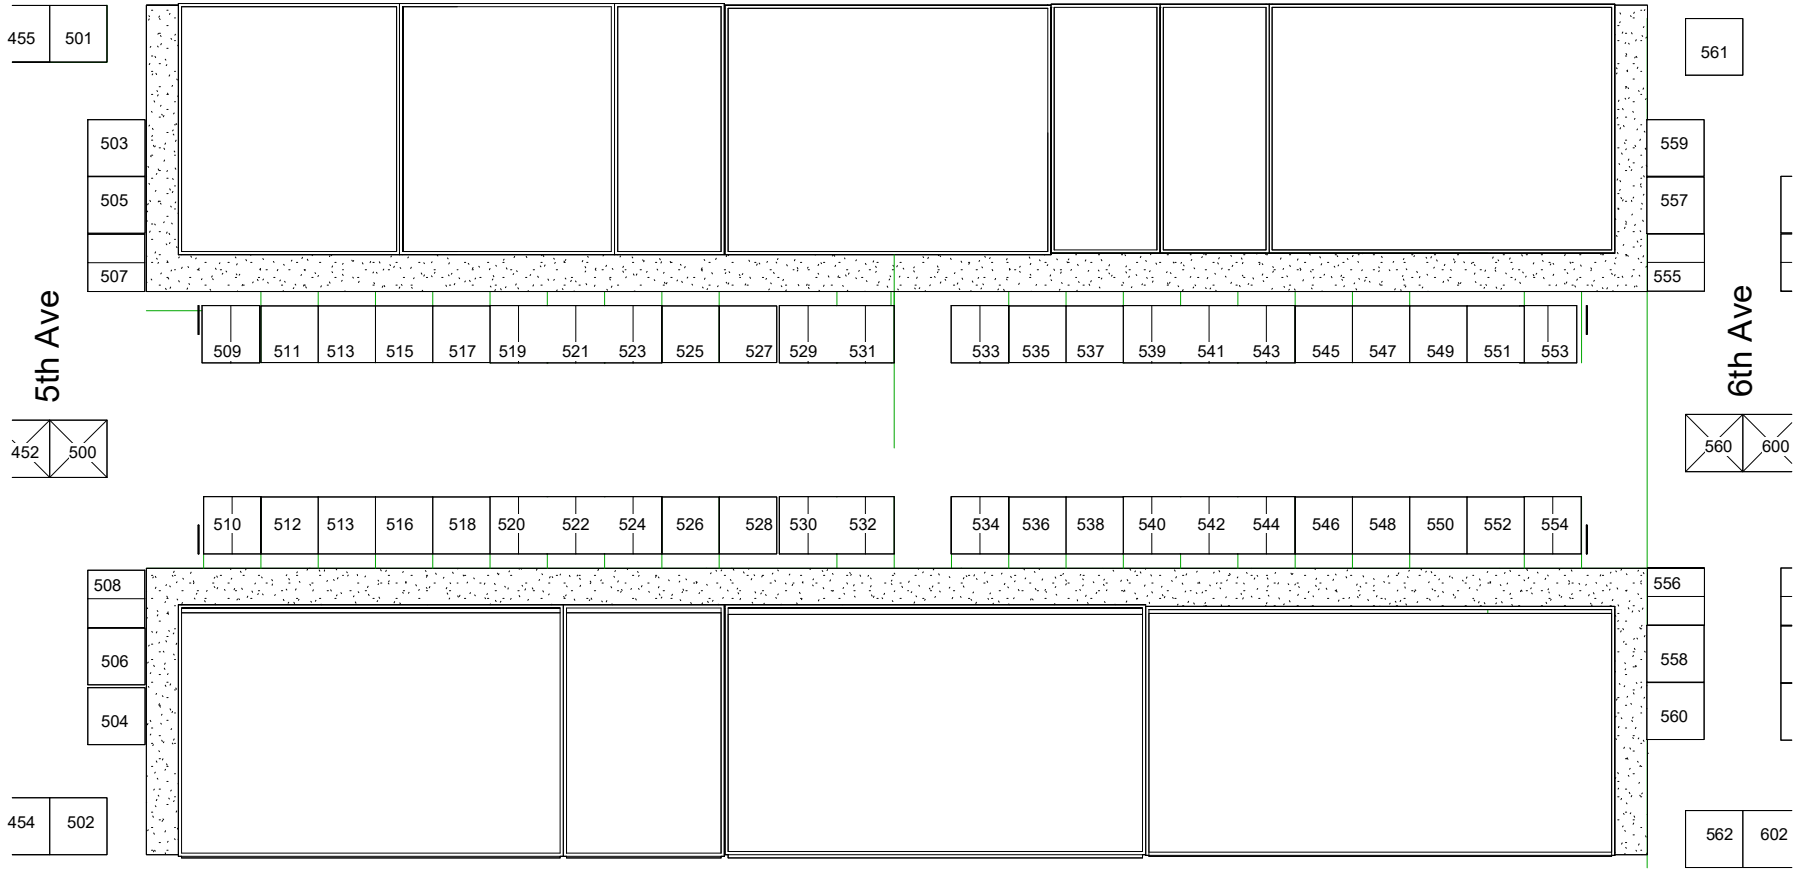

1st Ave

143 201

141  
139  
137

203  
205  
207

2nd Ave

132 200

58'-0"

101 103 105 107 109 111 113 115 117 119 121 123 125 127 129 131 133 135

102 104 106 108 110 112 114 116 118 120 122 124 126 128 130

Kiwanas

132 202

100 BLOCK

2025 CHERRY FESTIVAL  
LAYOUT  
MAIN ST. LEWISTOWN

2025 CHERRY FESTIVAL  
LAYOUT  
MAIN ST. LEWISTOWN

200 BLOCK

2025 CHERRY FESTIVAL  
LAYOUT  
MAIN ST. LEWISTOWN

300 BLOCK

4th Ave  
Match Line

2025 CHERRY FESTIVAL  
LAYOUT  
MAIN ST. LEWISTOWN

400 BLOCK

2025 CHERRY FESTIVAL  
 LAYOUT  
 MAIN ST. LEWISTOWN

500 BLOCK

561

601