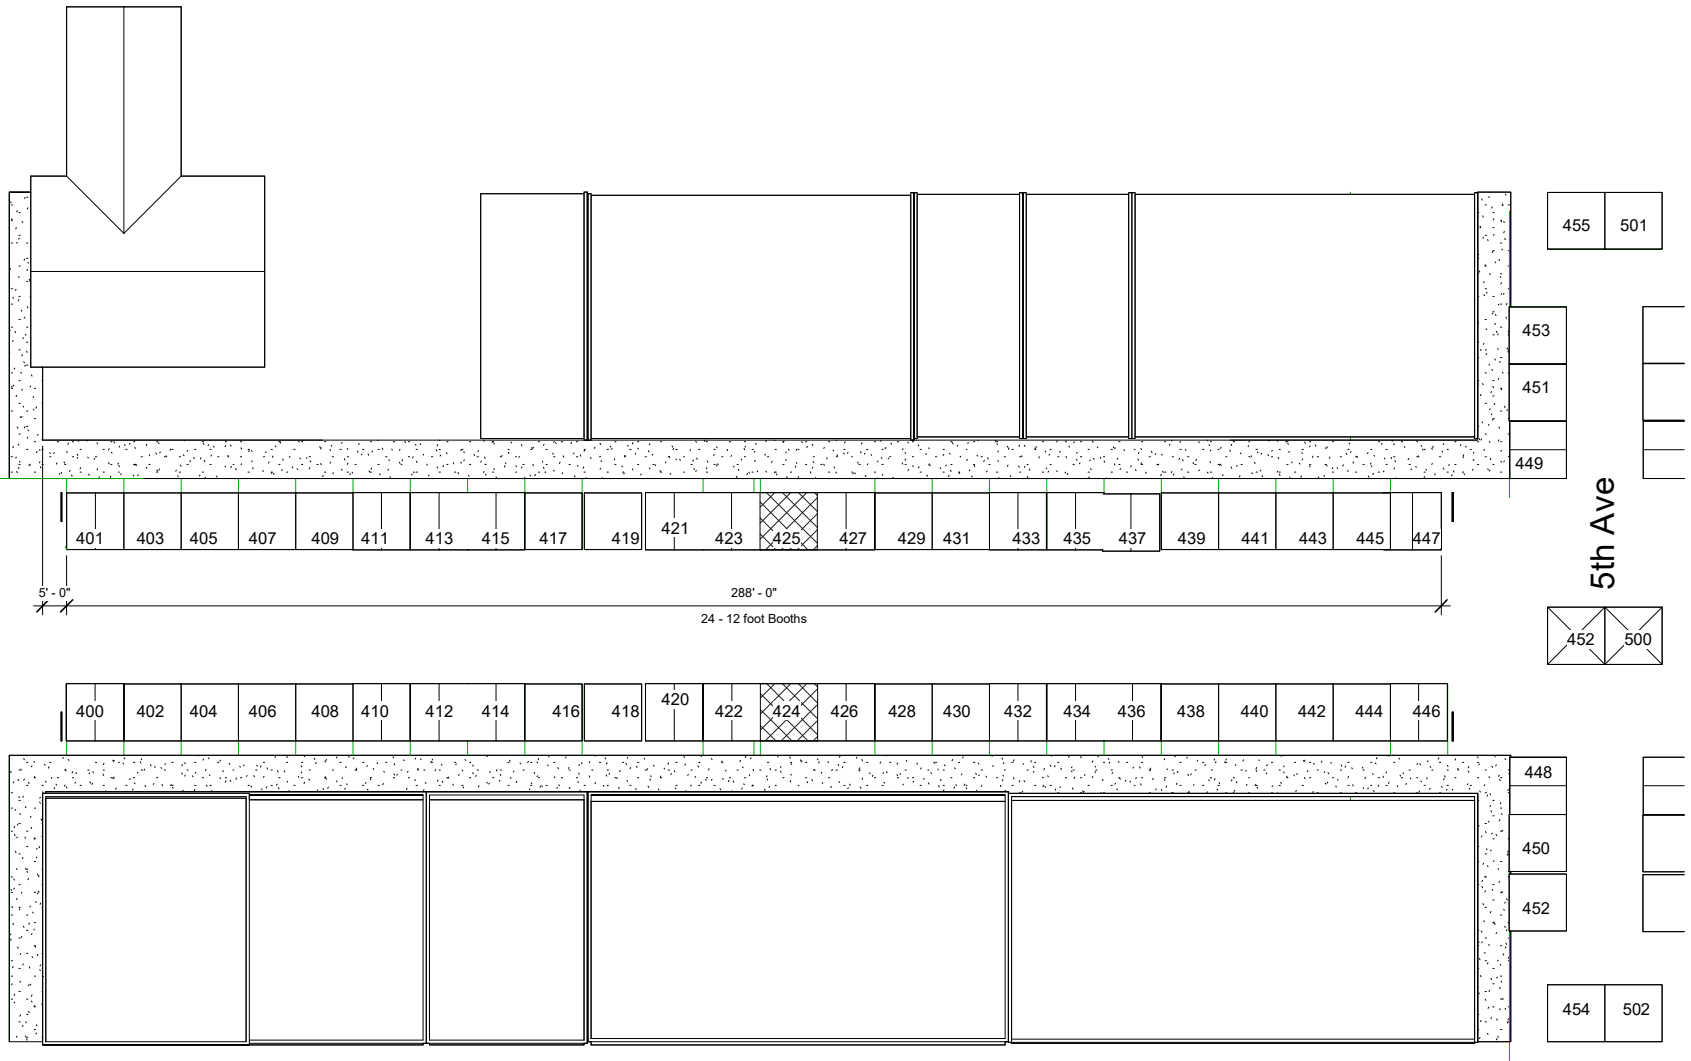

1st Ave

143 201

141  
139  
137

203  
205  
207

2nd Ave

132 200

58'-0"

101 103 105 107 109 111 113 115 117 119 121 123 125 127 129 131 133 135

102 104 106 108 110 112 114 116 118 120 122 124 126 128 130

Kiwanas

132 202

100 BLOCK

2025 CHERRY FESTIVAL  
LAYOUT  
MAIN ST. LEWISTOWN

2025 CHERRY FESTIVAL  
LAYOUT  
MAIN ST. LEWISTOWN

200 BLOCK

2025 CHERRY FESTIVAL  
LAYOUT  
MAIN ST. LEWISTOWN

300 BLOCK

4th Ave  
Match Line

2025 CHERRY FESTIVAL  
LAYOUT  
MAIN ST. LEWISTOWN

400 BLOCK

2025 CHERRY FESTIVAL  
 LAYOUT  
 MAIN ST. LEWISTOWN

500 BLOCK

561

601