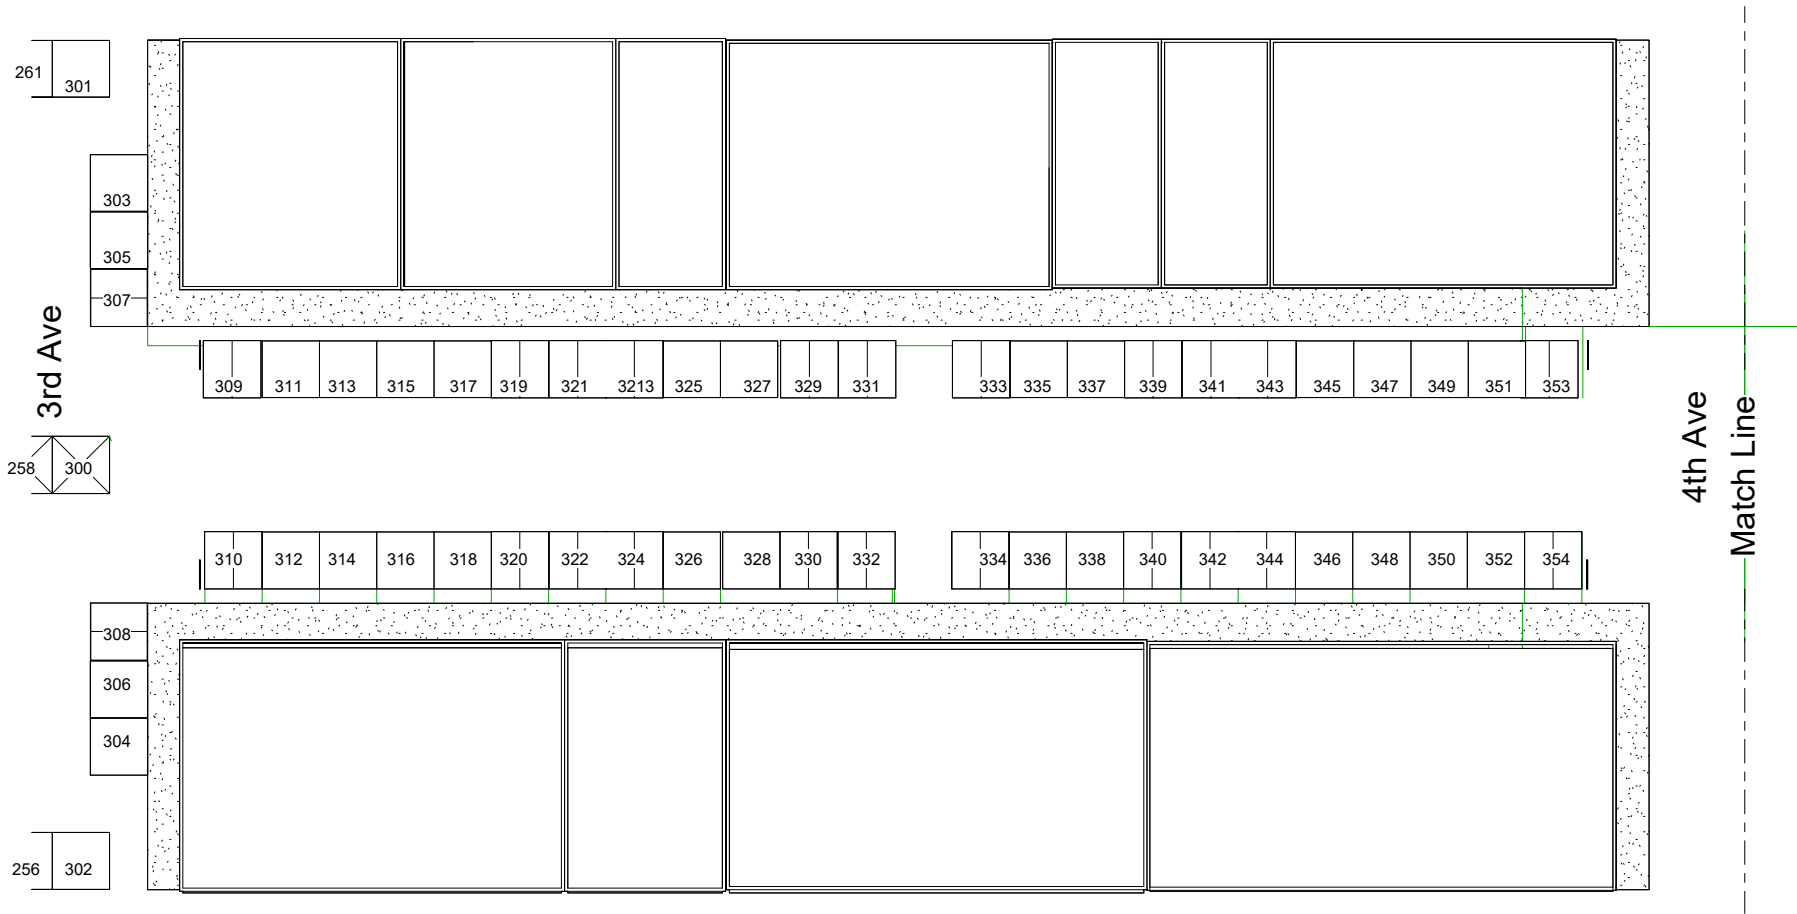

1st Ave

143 201

141  
139  
137

203  
205  
207

2nd Ave

132 200

58'-0"

101 103 105 107 109 111 113 115 117 119 121 123 125 127 129 131 133 135

102 104 106 108 110 112 114 116 118 120 122 124 126 128 130

Kiwanas

132 202

100 BLOCK

2025 CHERRY FESTIVAL  
LAYOUT  
MAIN ST. LEWISTOWN

2025 CHERRY FESTIVAL  
LAYOUT  
MAIN ST. LEWISTOWN

200 BLOCK

2025 CHERRY FESTIVAL  
LAYOUT  
MAIN ST. LEWISTOWN

300 BLOCK

4th Ave  
Match Line

2025 CHERRY FESTIVAL  
LAYOUT  
MAIN ST. LEWISTOWN

400 BLOCK

2025 CHERRY FESTIVAL  
 LAYOUT  
 MAIN ST. LEWISTOWN

500 BLOCK

561

601