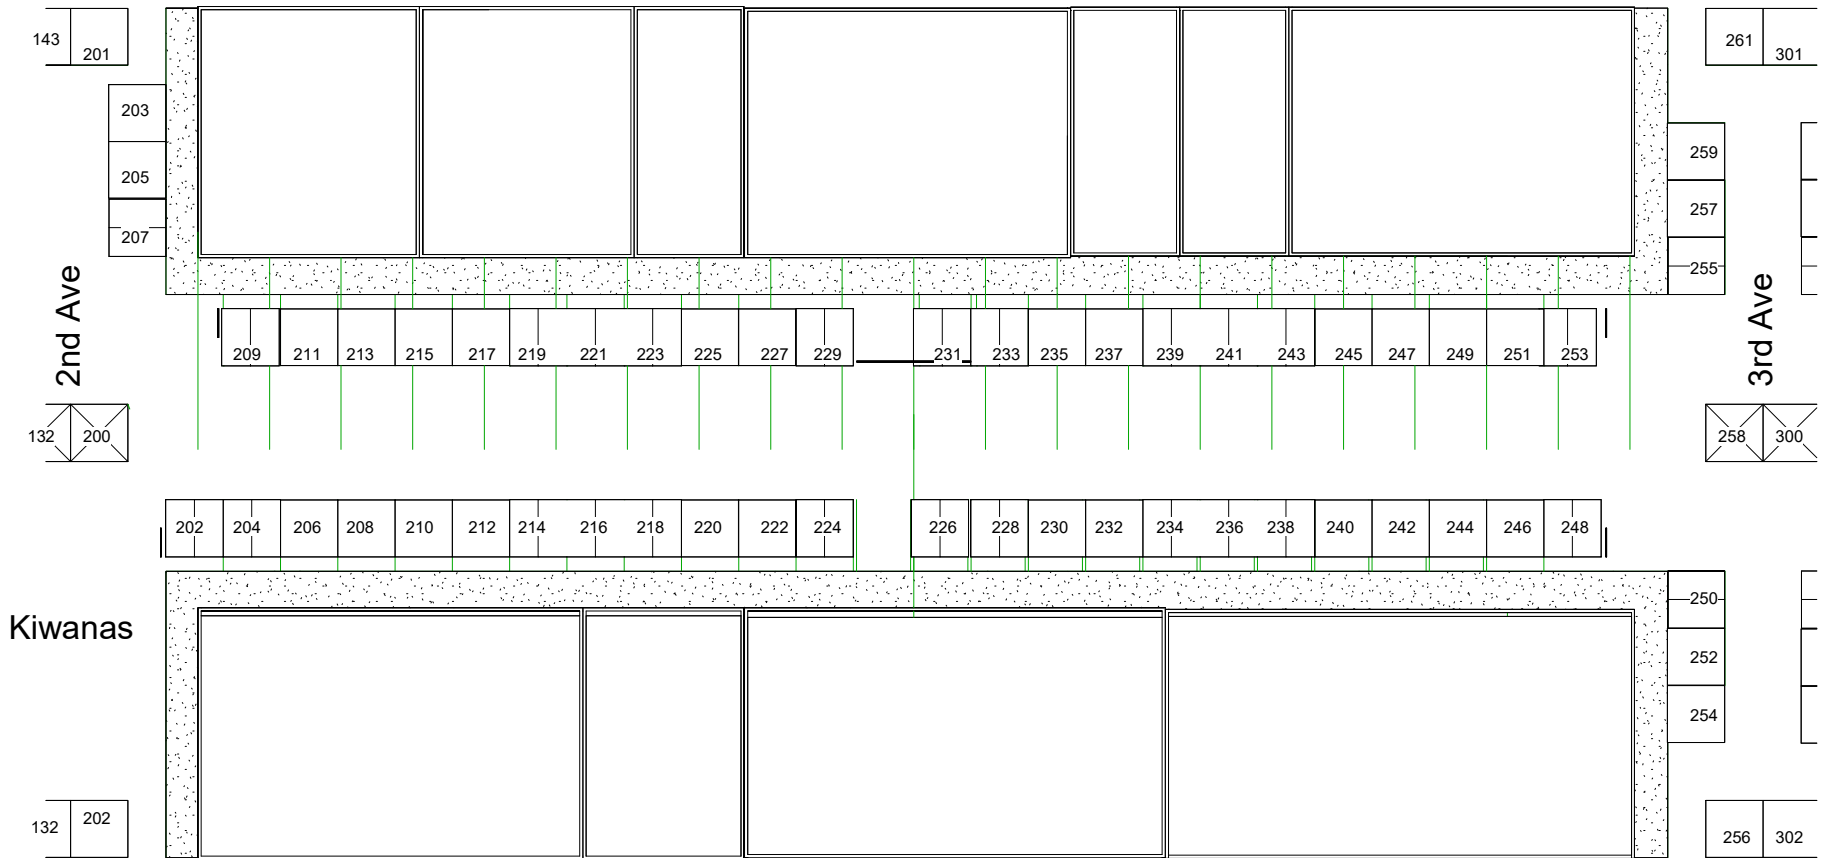

1st Ave

143 201

141  
139  
137

203  
205  
207

2nd Ave

132 200

58'-0"

101 103 105 107 109 111 113 115 117 119 121 123 125 127 129 131 133 135

102 104 106 108 110 112 114 116 118 120 122 124 126 128 130

Kiwanas

132 202

100 BLOCK

2025 CHERRY FESTIVAL  
LAYOUT  
MAIN ST. LEWISTOWN

2025 CHERRY FESTIVAL  
LAYOUT  
MAIN ST. LEWISTOWN

200 BLOCK

2025 CHERRY FESTIVAL  
LAYOUT  
MAIN ST. LEWISTOWN

300 BLOCK

4th Ave  
Match Line

2025 CHERRY FESTIVAL  
LAYOUT  
MAIN ST. LEWISTOWN

400 BLOCK

2025 CHERRY FESTIVAL  
 LAYOUT  
 MAIN ST. LEWISTOWN

500 BLOCK

561

601